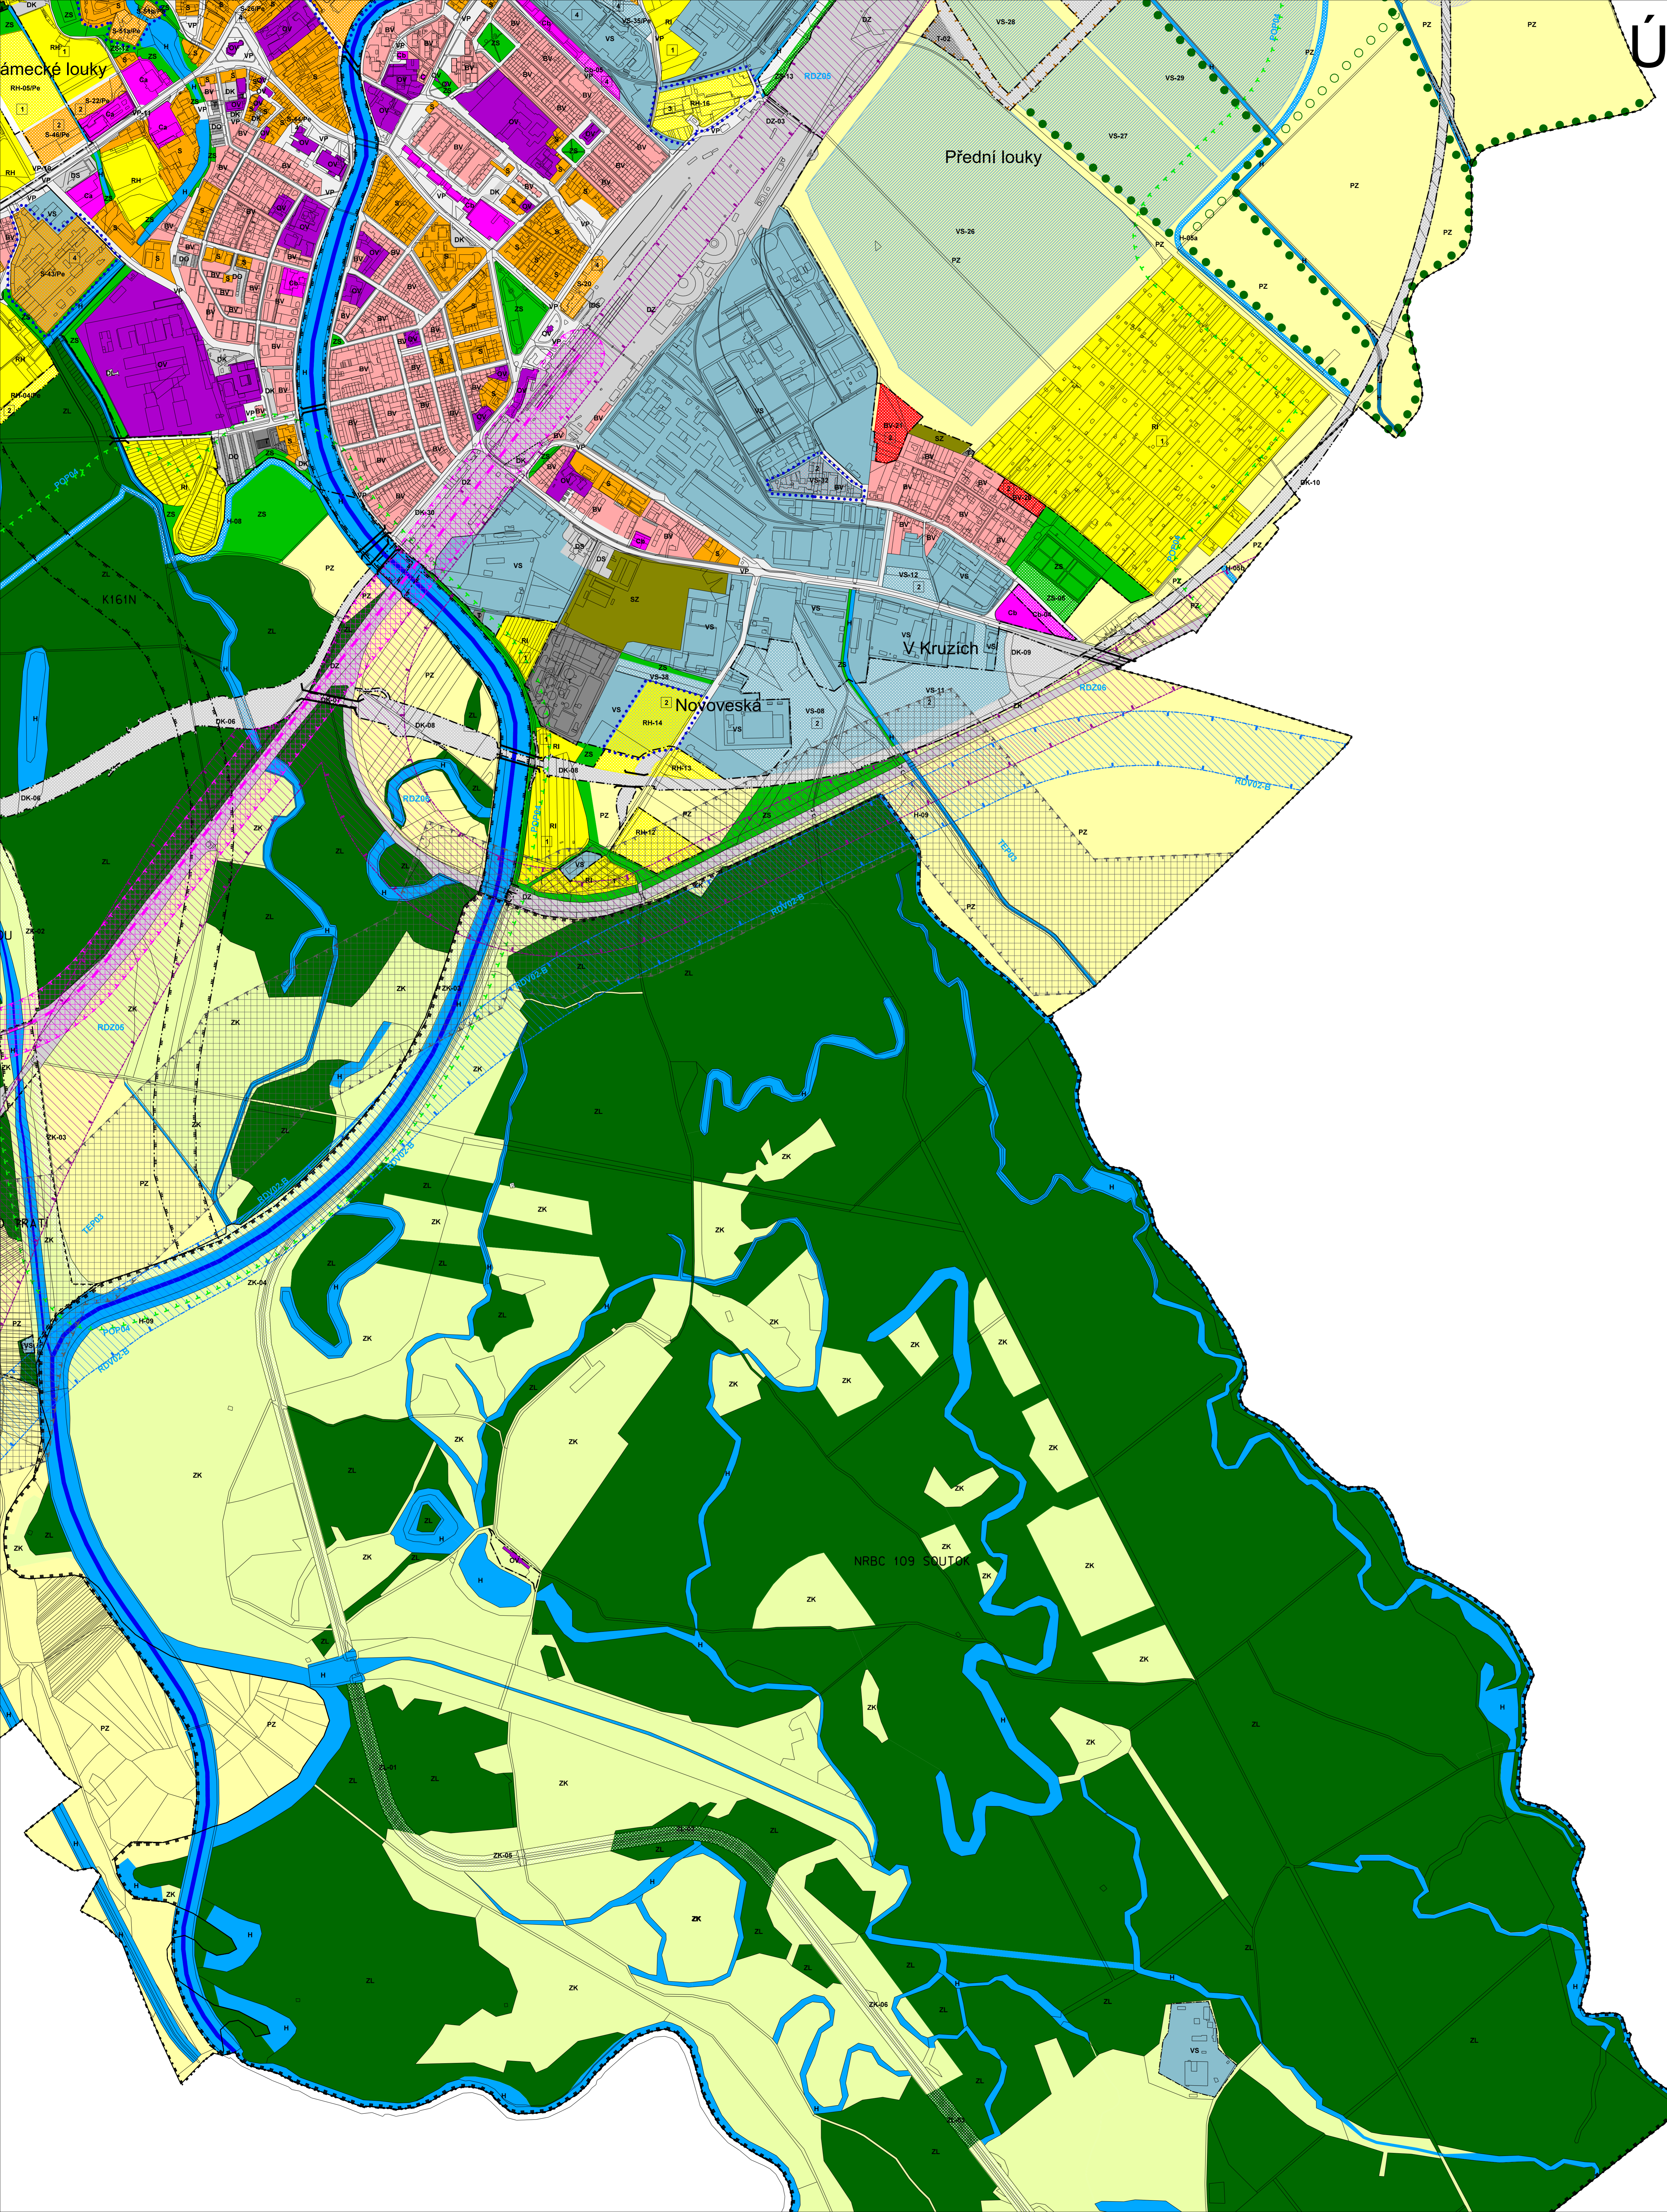

ÚZEMNÍ PLÁN BŘECLAV NÁVRH BŘECLAV

LEGENDA

STAV	NÁZEV	REŽIM
---	HRANICE STÁTU	
---	HRANICE REŠENÉHO ÚZEMÍ	
---	HRANICE ZASTAVĚNÉHO ÚZEMÍ	
---	HRANICE ZASTAVITELNÉHO ÚZEMÍ	
---	PLOCHY PŘESTAVBY	
---	NADREGIONÁLNÍ BIOCENTRUM	
---	REGIONÁLNÍ BIOCENTRUM	
---	LOKÁLNÍ BIOCENTRUM	
---	NADREGIONÁLNÍ BOKORODOR	
---	REGIONÁLNÍ BOKORODOR	
---	LOKÁLNÍ BOKORODOR	
---	ALEJ	
---	VODNÍ TOR	
---	TERMINÁL IDS	
---	MOSTY	

PLOCHY A KORIDORY PŘEVZATÉ/UPŘESNĚNÉ DLE ZÚR:

STAV	NÁZEV	REŽIM
---	KORIDOR DÁLNIČNÍ A TR. D55 ÚSEK ROHATEC-HODONÍN-02 - 0506	
---	KORIDOR DÁLNIČNÍ A TR. D55 ÚSEK BŘECLAV-VÁLEČEK	
---	PŘELOŽKA S DOKONČENÍM VÁLČEK - 0508	
---	KORIDOR ŽELEZNIČNÍ TRATĚ 246 ZNOJMO-BŘECLAV, OPTIMALIZACE VČ. SOUVISEJÍCÍCH STAVBY - 0507	
---	KORIDOR VYSOKORYCHLOSTNÍ TRATĚ - R0205, R0206	
---	KORIDOR PROPELÁHNO SPOLNĚ DUNAJ-DORA-LABE - R0202-B	
---	OPATŘENÍ SPOLEČNÁ NA VODNÍCH TOCÍCH DŮJE A KYJOVKA - POP04	
---	NADREGIONÁLNÍ BIOCENTRUM - NRBC 2011, NRBC 109	
---	REGIONÁLNÍ BIOCENTRUM - RBC 6	
---	NADREGIONÁLNÍ BOKORODOR - K 161N, K 161V	
---	REGIONÁLNÍ BOKORODOR - R 139	
---	VEŘEJNÝ TERMINÁL - LOGISTICKÉ CENTRUM BŘECLAV - 0602	
---	PROZEMNÍ ZÁSTAVBA PLYNU BŘECLAV - TEP03	
---	KORIDOR VTL PLYNOVODU K BŘECLAVU HRANICE ČR/RAKOUSKO, HRANICE PR. ST. POSTORNA - TEP03	

ZÁZNAM O ÚČINNOSTI ÚZEMNÍHO PLÁNU

Správní orgán, který územní plán vydal: Zastupitelstvo města Breclav

Datum nabytí účinnosti: _____

Poučtovatel: Městský úřad Breclav
odbor rozvoje a správy
oddělení úřad územního plánování

Razítko: _____

Jméno a příjmení: _____

Funkce: _____

Podpis: _____

PROJEKT JE SPOLUFINANCOVÁN Z PROSTŘEDKŮ EVROPSKÉHO FONDU PRO REGIONÁLNÍ ROZVOJ

INTEGROVANÝ OPERAČNÍ PROGRAM

EVROPSKÁ UNIE
EVROPSKÝ FOND PRO REGIONÁLNÍ ROZVOJ
ŠANCE PRO VÁS ROZVOJ

B2

OSVĚDČENÍ VÝKRESU: **1.2**

BRĚCLAVSKÝ MĚSTSKÝ ÚŘAD BŘECLAV
ÚZEMNÍ PLÁN BŘECLAV
HLAVNÍ VÝKRES

MENC

11.01.2017
11.01.2017
11.01.2017